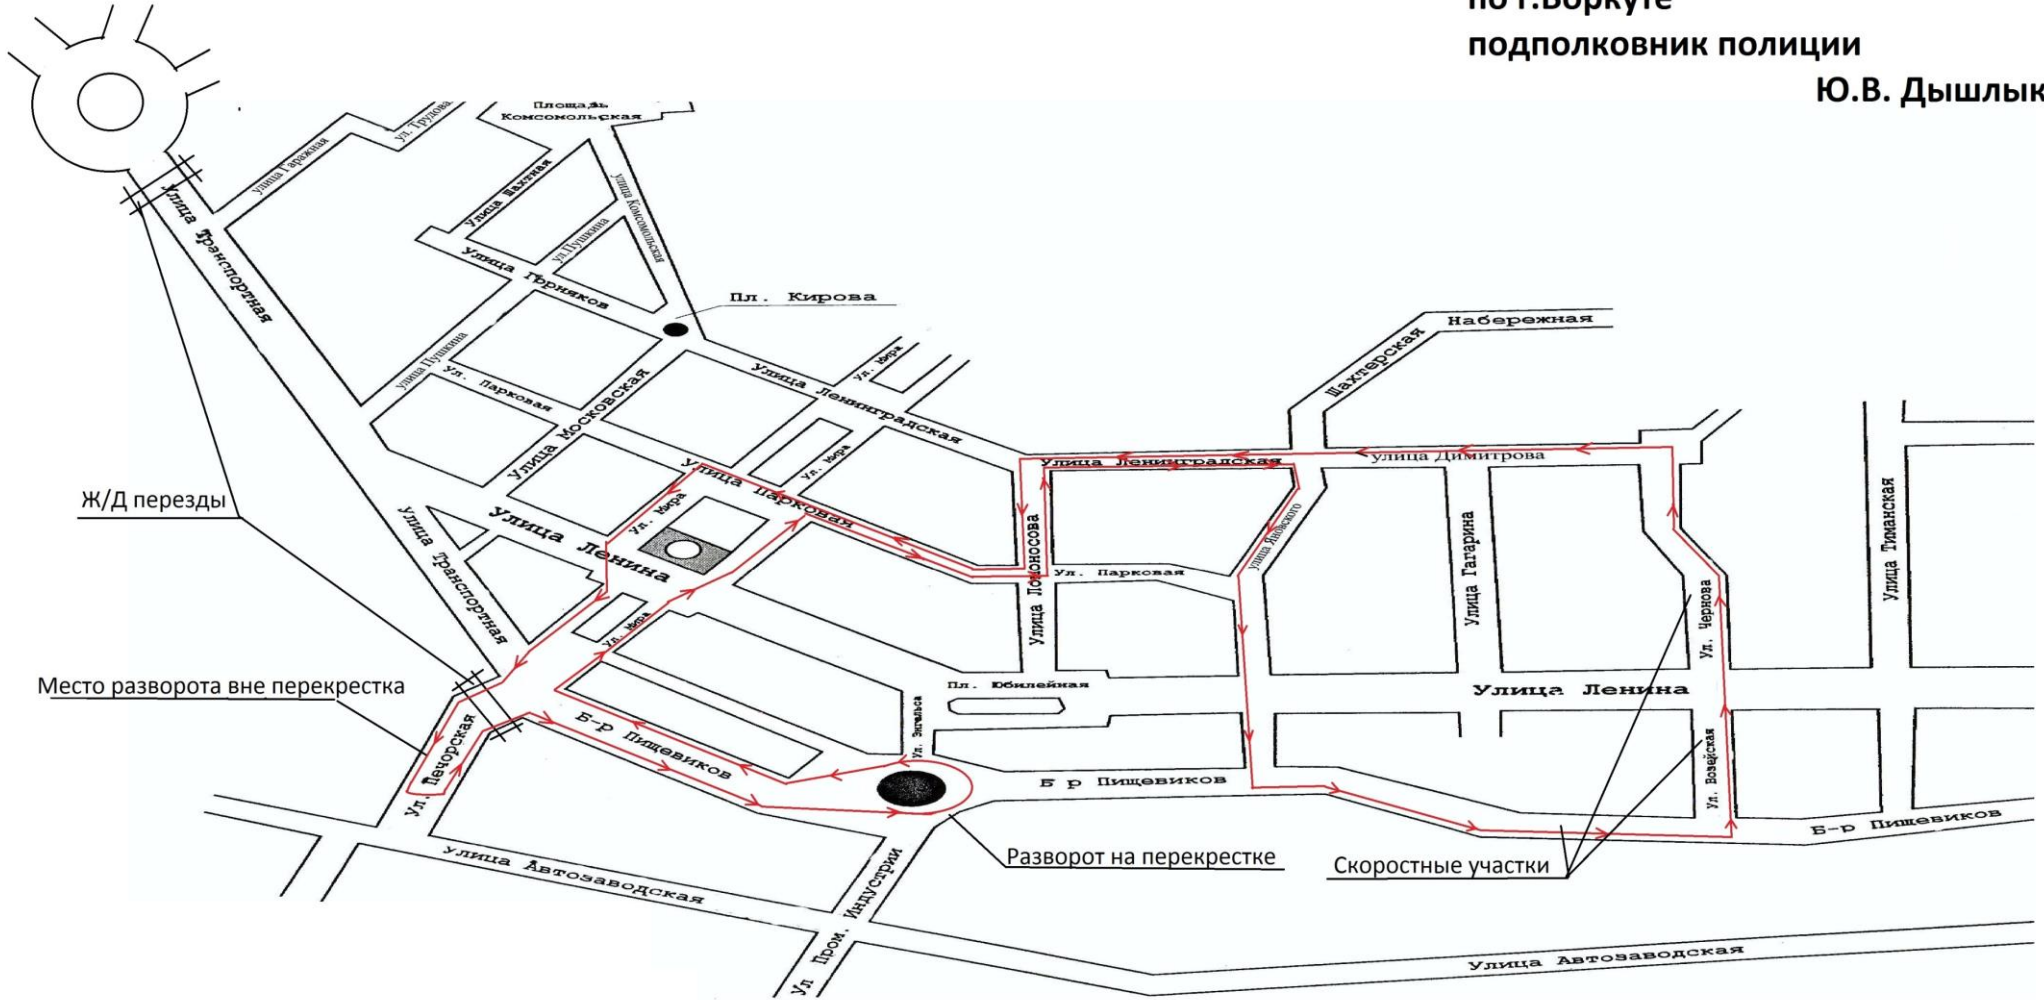

Маршрут "1-В"

**Утверждаю
Начальник ОГИБДД ОМВД России
по г.Воркуте
подполковник полиции
Ю.В. Дышлык**

Госинспектор БДД РЭО ГИБДД ОМВД России
по г.Воркуте
ст. л-нт полиции М.П. Кухаревич